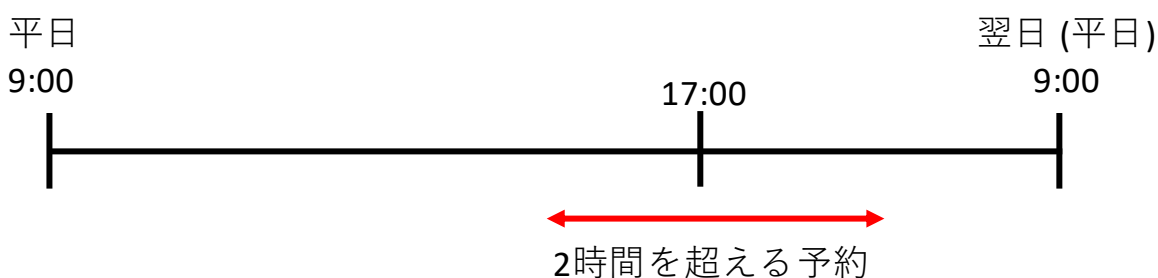

平日：9:00～17:00 **2時間まで**、17:00～翌朝9:00 2時間を超えて予約可
※ **2時間を超える予約は17:00以降に取る**

土日祝日：2時間を超えて予約可

※ 下記のような予約の取り方はできませんのでご注意ください

例1) 平日17:00をまたいで2時間を超える予約 **不可**

例2) 平日9:00～17:00のうち2時間かつ17:00以降に予約 **不可**