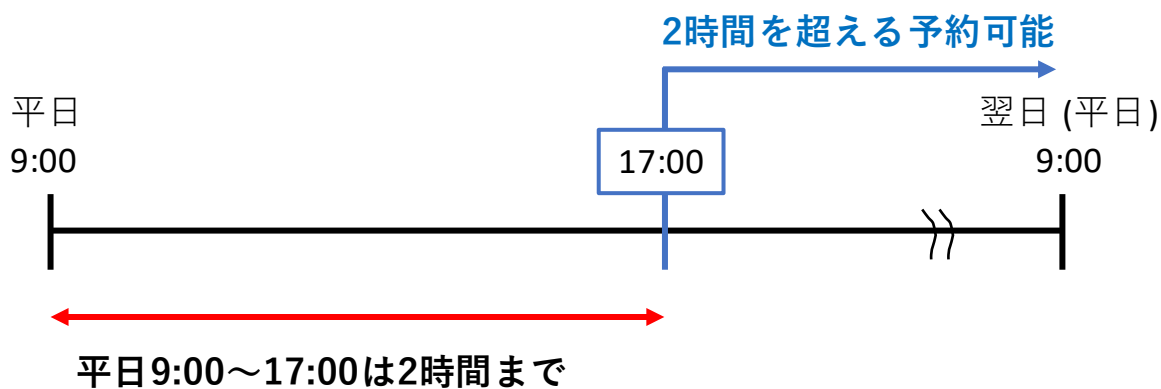

平日：9:00～17:00 **2時間まで**、17:00～翌朝9:00 2時間を超えて予約可
※ **2時間を超える予約は17:00以降に取る**

土日祝日：2時間を超えて予約可

※ 下記のような予約の取り方はできませんのでご注意ください

例1) 平日17:00をまたいで2時間を超える予約 **不可**

例2) 平日9:00～17:00のうち2時間かつ17:00以降に予約 **不可**